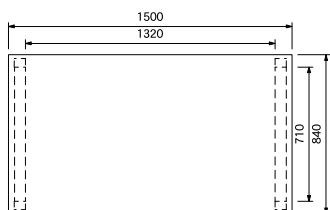

W1500×D840×H700

※脚部組立

[アームチェア]

allegro-AC OCN PBE

¥46,600

W570×D540×H750

(SH420・AH610)

[アームチェアカバー]