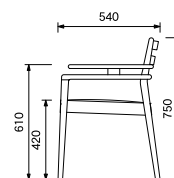

W1500×D840×H700

※脚部組立

[アームチェア]

allegro-AC OCN PBE

¥46,600

W570×D540×H750

(SH420・AH610)

[アームチェアカバー]