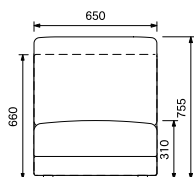

カバーはクリーニング・洗濯により若干の縮みが生じます。

BAY-SF1-()

¥42,200

W650×D885×H755(SH310)

樹脂フット

連結用生地 × 1

[ソファ 1P カバー]

BAY-SF1-CV ☆ ¥16,900

BAY-SF2-()

¥70,400

W1300×D885×H755(SH310)

樹脂フット

連結用生地 × 1

[ソファ 2P カバー]

BAY-SF2-CV ☆ ¥25,400

BAY-C85-()