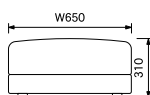

¥74,700

W850×D1585×H755(SH310)

樹脂フット

連結用生地 × 1

[シェーズロングカバー]

BAY-C85-CV ☆ ¥22,500

BAY-LS65-()

¥25,400

W650×D650×H310

樹脂フット

連結用生地 × 1

[オットマンカバー]

BAY-LS65-CV ☆ ¥8,500

BAY-HR-()

¥12,900

W600×D200×H200