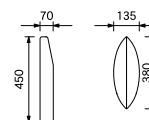

ステンレス

[ヘッドレストカバー]

BAY-HR-CV ☆ ¥4,400

BAY-AR-()

¥12,900

W70×D900×H450

アーム × 1

クッション × 1

クッション寸法

W580×D135×H380

[アームカバー]

BAY-AR-CV ☆ ¥5,700

[ソファ脚]

SOFA-LEG-W125C NA

SOFA-LEG-W125C BR

SOFA-LEG-W125C BK