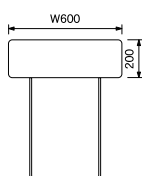

BAY-HR-( )

¥12,900

W600×D200×H200

ステンレス

[ヘッドレストカバー]

BAY-HR-CV ☆ ¥4,400