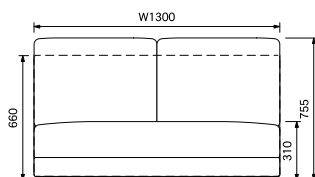

カバーはクリーニング・洗濯により若干の縮みが生じます。

BAY-SF1-()

¥42,200

W650×D885×H755(SH310)

樹脂フット

連結用生地 × 1

[ソファ 1P カバー]

BAY-SF1-CV ☆ ¥16,900

BAY-SF2-()

¥70,400

W1300×D885×H755(SH310)

樹脂フット

連結用生地 × 1

[ソファ 2P カバー]

BAY-SF2-CV ☆ ¥25,400

BAY-C85-()