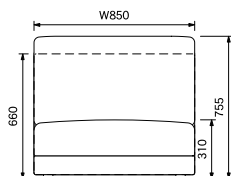

BAY-C85-( )

¥74,700

W850×D1585×H755(SH310)

樹脂フット

連結用生地 × 1

[シェーズロングカバー]

BAY-C85-CV ☆ ¥22,500

BAY-LS65-( )

¥25,400

W650×D650×H310

樹脂フット

連結用生地 × 1

[オットマンカバー]

BAY-LS65-CV ☆ ¥8,500