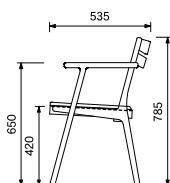

カラー：[木部] BCN SBK

[張地] PBK

[カバー] 12BE 12SB 12MB 12GY 12GM 12BL

素 材：[木部] <BCN> ブナ材 オイルフィニッシュ F☆☆☆☆

<SBK> ブナ材 ウレタン塗装 F☆☆☆☆

[張地] PVC

[カバー] ポリエステル リネン (手洗い可)

備 考：カバーは取付可能。 ☆印はカバー (別売) です。

カバーは洗濯により若干の縮みが生じます。

CANE-AC BCN PBK

CANE-AC SBK PBK

¥38,200

W535×D535×H785 (SH420・AH650)

[アームチェアカバー]

CANE-AC-CV ☆ ¥3,800