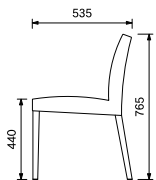

[チェアカバー]

CC-03CV★ ¥2,900

CC-07

カラー：[木部] OCN OBR OFR

[張地] BE RE MB BK

素材：[木部] オーク材 ウレタン塗装 F☆☆☆☆

[張地] ポリエステル（手洗い可）

備考：カバーは着せ替え可能。☆印は替えカバー（別売）です。

カバーはクリーニング・洗濯により若干の縮みが生じます。

CC-07 OCN ( )

CC-07 OBR ( )

CC-07 OFR ( )

¥29,700

W480×D520×H740 (SH430)