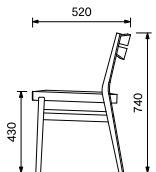

¥29,700

W480×D520×H740 (SH430)

[チェアカバー]

CC-07CV☆ ¥3,800