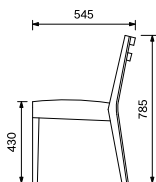

CC-01 OCN

CC-01 OBR

CC-01 OFR

¥21,900

W420×D545×H785 (SH430)

[チェアカバー]

CC-01CV★ ¥2,900

CC-03