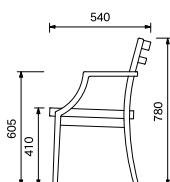

W510×D540×H780（SH410・AH605）

[アームチェアカバー]

CLASSICO-AC-CV ★ ¥3,800