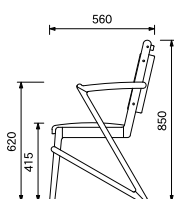

カラー：[木部] OCN OBR [張地] PBR

[カバー] 01SB 01LG 01OR 01RE 01DB 01GY

素 材：[木部] オーク材 ウレタン塗装 F☆☆☆☆

[張地] PVC

[カバー] ポリエステル（手洗い可）

備 考：カバーは取付可能。 ☆印はカバー（別売）です。

カバーはクリーニング・洗濯により若干の縮みが生じます。

受注生産品の納期は 60～90 日です。

[アームチェア]

compasso-AC OCN PBR

compasso-AC OBR PBR

¥47,900

W495×D560×H850（SH415・AH620）

[アームチェアカバー]

compasso-AC-CV ☆ ¥4,400