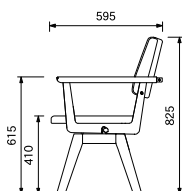

受注生産品の納期は60～90日です。

[アームチェア]

CP-AC OCN PBR

CP-AC OBR PBR

¥69,700

W585×D595×H825 (SH410・AH615)

回転式 (90° ストップ機能)

[アームチェアカバー]