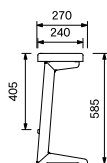

Duck-HS40 OCN ()

¥24,100

W385×D270×H585

[ロースツール]

Duck-LS40 WAL ()

¥24,700

Duck-LS40 OCN ()

¥22,500

W385×D270×H425