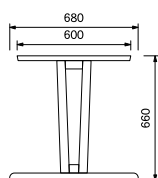

[双脚]

EDY-LEG-X32 OCN
EDY-LEG-X32 OBR
EDY-LEG-X32 OFR
¥20,700 (1セット2本)
W125×D680×H320

[角脚]

EDY-LEG-S32 OCN
EDY-LEG-S32 OBR
EDY-LEG-S32 OFR
¥13,500 (1セット4本)
W75×D75×H320

[丸脚]

EDY-LEG-C32 OCN
EDY-LEG-C32 OBR
EDY-LEG-C32 OFR
¥13,500 (1セット4本)
W75×D75×H320

[双脚]

EDY-LEG-X66 OCN
EDY-LEG-X66 OBR
EDY-LEG-X66 OFR
¥24,100 (1セット2本)
W125×D680×H660

[角脚]

EDY-LEG-S66 OCN
EDY-LEG-S66 OBR
EDY-LEG-S66 OFR
¥21,300 (1セット4本)
W75×D75×H660

[丸脚]

EDY-LEG-C66 OCN
EDY-LEG-C66 OBR
EDY-LEG-C66 OFR
¥21,300 (1セット4本)
W75×D75×H660