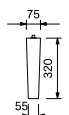

[双脚]

EDY-LEG-X32 OCN
EDY-LEG-X32 OBR
EDY-LEG-X32 OFR
¥20,700 (1セット2本)
W125×D680×H320

[角脚]

EDY-LEG-S32 OCN
EDY-LEG-S32 OBR
EDY-LEG-S32 OFR
¥13,500 (1セット4本)
W75×D75×H320

[丸脚]

EDY-LEG-C32 OCN
EDY-LEG-C32 OBR
EDY-LEG-C32 OFR
¥13,500 (1セット4本)
W75×D75×H320

[双脚]

EDY-LEG-X66 OCN
EDY-LEG-X66 OBR
EDY-LEG-X66 OFR
¥24,100 (1セット2本)
W125×D680×H660

[角脚]

EDY-LEG-S66 OCN
EDY-LEG-S66 OBR
EDY-LEG-S66 OFR
¥21,300 (1セット4本)
W75×D75×H660

[丸脚]

EDY-LEG-C66 OCN
EDY-LEG-C66 OBR
EDY-LEG-C66 OFR
¥21,300 (1セット4本)
W75×D75×H660