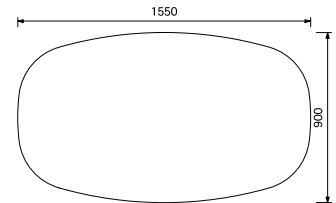

[天板]

EDY-TT155R OCN
EDY-TT155R OBR
EDY-TT155R OFR
¥57,200
W1550×D900×H40