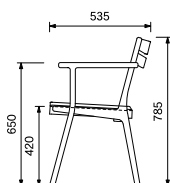

カラー：[木部] VN VB

[張地] PBK

[カバー] 12BE 12SB 12MB 12GY 12GM 12BL

素 材：[木部] オーク材 ウレタン塗装F☆☆☆☆

[張地] PVC

[カバー] ポリエステル リネン（手洗い可）

備 考：カバーは取付可能。 ☆印はカバー（別売）です。

カバーは洗濯により若干の縮みが生じます。

GATTO-AC VN PBK

GATTO-AC VB PBK

¥41,000

W535×D535×H785（SH420・AH650）

[アームチェアカバー]

GATTO-AC-CV ☆ ¥3,800