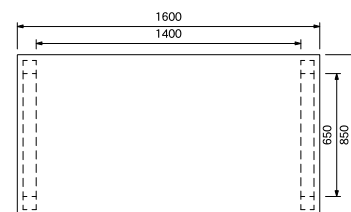

homme-T160 OCN

¥132,200

W1600×D850×H700

※脚部組立