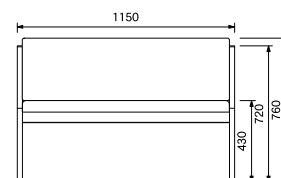

homme-CBN115 OCN ( )

¥84,400

W1150×D585×H760 (SH430)

[チェアベンチカバー]

homme-CBN115-CV ☆ ¥33,800