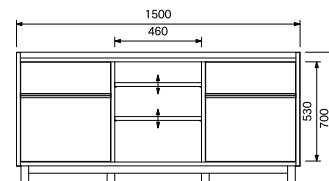

homme-LB150 WAL

¥ 159,100

homme-LB150 OCN

¥ 149,100

W1500×D450×H700

引出し内寸

W423×D320×H135

(有効 H148)

W423×D320×H185

(有効 H322)

天板耐荷重 60kg

熱処理ガラス

※脚部組立