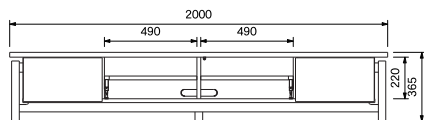

homme-AV200L OCN

¥119,700

W2000×D450×H365

引出し内寸

W334×D320×H135

(有効 H200)

天板耐荷重 70kg

熱処理ガラス

ソフトダウンステー

プッシュラッチ

※脚部組立