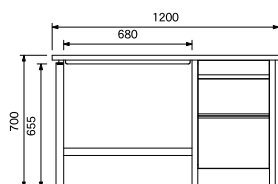

homme-AV180L WAL

¥126,600

homme-AV180L OCN

¥114,100

W1800×D450×H365

引出し内寸

W234×D320×H135

(有効 H200)

天板耐荷重 70kg

熱処理ガラス

ソフトダウンステー

プッシュラッチ

※脚部組立

homme-AV200L WAL

¥132,200

homme-AV200L OCN

¥119,700

W2000×D450×H365

引出し内寸

W334×D320×H135

(有効 H200)

天板耐荷重 70kg

熱処理ガラス

ソフトダウンステー

プッシュラッチ

※脚部組立

homme-AV200SH WAL

¥208,200

homme-AV200SH OCN

¥184,400

W2090×D450×H1700

引出し内寸

W334×D320×H135

(有効 H200)

天板耐荷重 70kg

熱処理ガラス

ソフトダウンステー

プッシュラッチ

※脚部組立

homme-DK120 WAL

¥101,300

homme-DK120 OCN

¥76,000

W1200×D450×H700

引出し内寸

W324×D320×H40

(有効 H57)

W324×D320×H135

(有効 H168)

W324×D320×H185

(有効 H229)

※脚部組立

homme-T160 WAL

¥180,000

homme-T160 OCN

¥132,200

W1600×D850×H700

※脚部組立

homme-CBN115 WAL ( )

¥91,600

homme-CBN115 OCN ( )

¥84,400

W1150×D585×H760 (SH430)

[チェアベンチカバー]

homme-CBN115-CV ☆ ¥33,800

homme-BN115 WAL ( )

¥59,100

homme-BN115 OCN ( )

¥52,200

W1150×D450×H430

[ベンチカバー]

homme-BN115-CV ☆ ¥19,700

[チェア]

homme-C WAL ( )

¥49,400

homme-C OCN ( )

¥43,800

W530×D580×H760 (SH430)

[チェアカバー]

homme-C-CV ☆ ¥12,900

[アームチェア]

homme-AC WAL ( )

¥55,000

homme-AC OCN ( )

¥47,900

W530×D580×H760

(SH430・AH600～720)

[アームチェアカバー]

homme-C-CV ☆ ¥12,900