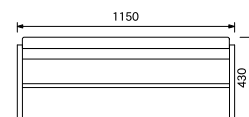

homme-BN115 OCN ( )

¥52,200

W1150×D450×H430

[ベンチカバー]

homme-BN115-CV ☆ ¥19,700