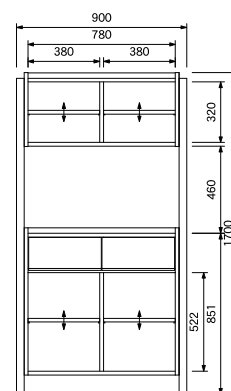

W1100×D550×H350

トレー × 1

天板下収納内寸 H190

homme-DB90 WAL

¥ 208,200

homme-DB90 OCN

¥ 184,400

W900×D420×H1700

引出し内寸

W324×D320×H135

(有効 H148)

熱処理ガラス

ソフトクローズヒンジ

※上台・下台・脚部組立

homme-CA150 WAL

¥ 177,200

homme-CA150 OCN

¥ 163,200

W1500×D450×H700

引出し内寸

W430×D320×H60

(有効 H68)

W430×D320×H135

(有効 H157)

W1500×D450×H700

引出し内寸

W423×D320×H135

(有効 H148)

W423×D320×H185

(有効 H322)

天板耐荷重 60kg

熱処理ガラス