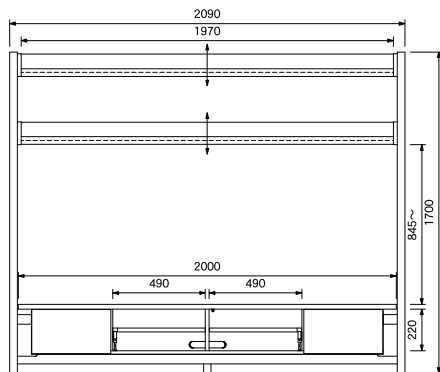

引出し内寸

W334×D320×H135

(有効 H200)

天板耐荷重 70kg

熱処理ガラス

ソフトダウンステー

プッシュラッチ

※脚部組立

homme-DK120 WAL

¥101,300

homme-DK120 OCN

¥76,000

W1200×D450×H700

引出し内寸

W324×D320×H40

(有効 H57)