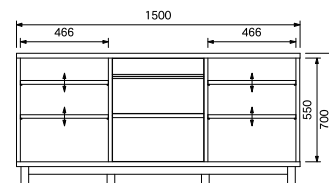

homme-CA150 OCN

¥ 163,200

W1500×D450×H700

引出し内寸

W430×D320×H60

(有効 H68)

W430×D320×H135

(有効 H157)

W430×D320×H185

(有効 H225)

熱処理ガラス

※脚部組立

homme-LB150 WAL

¥ 159,100

homme-LB150 OCN

¥ 149,100