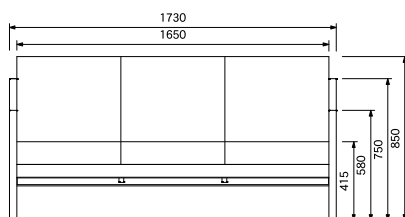

¥ 187,200

W1730×D800×H850

(SH415・AH580～750)

[ソファ 3P カバー]

homme-SF3-CV ☆ ¥ 50,700

homme-SF1 WAL ()

¥ 119,700

homme-SF1 OCN ()