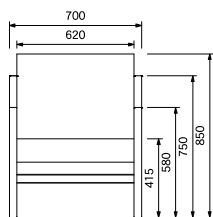

¥ 187,200

W1730×D800×H850

(SH415・AH580～750)

[ソファ 3P カバー]

homme-SF3-CV ☆ ¥ 50,700

homme-SF1 WAL ()

¥ 119,700

homme-SF1 OCN ()

¥ 104,100

W700×D800×H850

(SH415・AH580～750)

[ソファ 1P カバー]

homme-SF1-CV ☆ ¥ 19,700

homme-LS65 WAL ()

¥ 41,000

homme-LS65 OCN ()

homme-CA150 OCN

¥ 163,200

W1500×D450×H700

引出し内寸

W430×D320×H60

(有効 H68)

W430×D320×H135

(有効 H157)

W1500×D450×H700

引出し内寸

W423×D320×H135

(有効 H148)

W423×D320×H185

(有効 H322)

天板耐荷重 60kg

熱処理ガラス