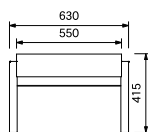

[ソファ 1P カバー]

homme-SF1-CV ☆ ¥ 19,700

homme-LS65 WAL ( )

¥ 41,000

homme-LS65 OCN ( )

¥ 35,400

W630×D450×H415