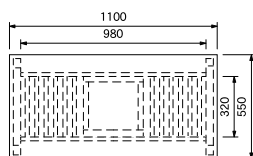

[オットマンカバー]

homme-LS65-CV ☆ ¥ 10,000

homme-LT110 WAL

¥ 99,400

homme-LT110 OCN

¥ 74,700

W1100×D550×H350

トレー × 1

天板下収納内寸 H190