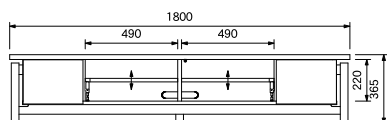

homme-AV180L WAL

¥126,600

homme-AV180L OCN

¥114,100

W1800×D450×H365

引出し内寸

W234×D320×H135

(有効 H200)

天板耐荷重 70kg

熱処理ガラス

ソフトダウンステー

プッシュラッチ

※脚部組立