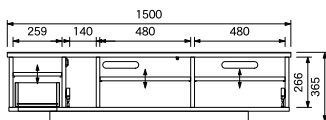

W1500×D450×H365

引出し内寸

W203×D320×H110

(有効 H115・145・175)

引出し上部：棚板収納寸法

W259×D355×H51・81・111

天板耐荷重 60kg

棚板大×1 棚板中×1

棚板小×1

KRF-AV180 WCN

¥104,100

KRF-AV180 VN

¥97,200

W1800×D450×H365

引出し内寸

W503×D320×H110

(有効 H115・145・175)

引出し上部：棚板収納寸法

W559×D355×H51・81・111

天板耐荷重 60kg

棚板大×1 棚板中×1

棚板小×1

[パネル脚]

KRF-LEG165