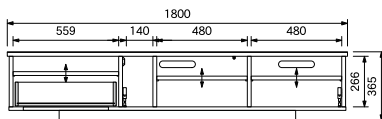

W1500×D450×H365

引出し内寸

W203×D320×H110

(有効 H115・145・175)

引出し上部：棚板収納寸法

W259×D355×H51・81・111

天板耐荷重 60kg

棚板大×1 棚板中×1

(有効 H115・145・175)

引出し上部：棚板収納寸法

W559×D355×H51・81・111

天板耐荷重 60kg

棚板大×1 棚板中×1

棚板小×1

[パネル脚]

KRF-LEG165

¥7,200 (1セット2枚)

W40×D355×H165

脚取付時 H480

オーク突板

ウレタン塗装F☆☆☆☆