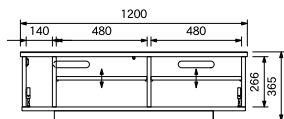

カラー：WCN VN

素 材：〈WCN〉ウォルナット材 ウォルナット突板 オーク材 オーク突板 ウレタン塗装F☆☆☆☆

〈VN〉オーク材 オーク突板 ウレタン塗装F☆☆☆☆

熱処理ガラス ソフトダウンステー プッシュラッチ

備 考：パネル脚（別売）の取付可能

KRF-AV120 WCN

¥84,400

KRF-AV120 VN

¥81,600

W1200×D450×H365

天板耐荷重 50kg

棚板大×1 棚板中×1

KRF-AV150 WCN

¥90,000

KRF-AV150 VN

¥87,200

W1500×D450×H365

引出し内寸

W203×D320×H110

(有効 H115・145・175)

引出し上部：棚板収納寸法

W259×D355×H51・81・111

天板耐荷重 60kg

棚板大×1 棚板中×1

棚板小×1