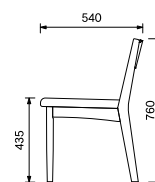

[チェア]

KTZ-C OCN ( )

KTZ-C CB ( )

¥19,700

KTZ-C WAL ( )

¥24,700

W460×D540×H760 (SH435)