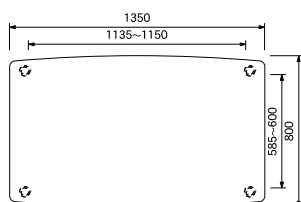

カラー：[木部]OCN CB WAL [張地]12BE 12SB 12GY

素 材：[木部]〈OCN CB〉オーク材 オーク突板 ウレタン塗装F☆☆☆☆

〈WAL〉ウォルナット材 ウォルナット突板 ウレタン塗装F☆☆☆☆

[張地]ポリエステル リネン

KTZ-T135 OCN

KTZ-T135 CB

¥59,100

KTZ-T135 WAL

¥74,700

W1350×D800×H700

天板下有効寸法 H615

※脚部組立

[チェア]

KTZ-C OCN ()

KTZ-C CB ()

¥19,700

W1650×D420×H380

引出し内寸

W456×D320×H135

(有効 H160)

天板耐荷重 60kg

※脚部組立

KTZ-LT105 OCN

KTZ-LT105 CB