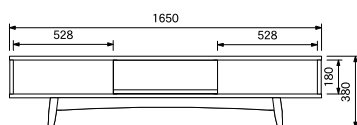

W1650×D420×H380

引出し内寸

W456×D320×H135

(有効 H160)

天板耐荷重 60kg

※脚部組立

KTZ-LT105 OCN

KTZ-LT105 CB