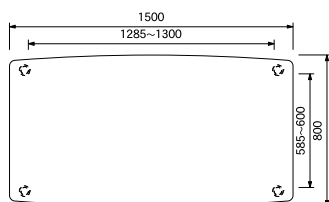

KTZ-C WAL ()

¥24,700

W460×D540×H760 (SH435)

KTZ-T150 OCN

KTZ-T150 CB

¥61,900

KTZ-T150 WAL

¥77,500

W1500×D800×H700

天板下有効寸法 H615

※脚部組立

KTZ-AV165 OCN

KTZ-AV165 CB

¥64,700

KTZ-AV165 WAL

¥69,700

W1650×D420×H380

引出し内寸

W456×D320×H135

(有効 H160)

天板耐荷重 60kg

※脚部組立

KTZ-LT105 OCN

KTZ-LT105 CB