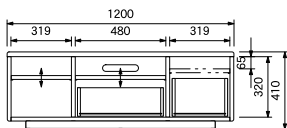

¥94,400

W1200×D450×H410

引出し内寸

W424×D320×H135 (有効 H150・180)

W263×D270×H185 (有効 H215・300)

引出し上部：棚板収納寸法

W480×D395×H100・130

W319×D320×H65

天板耐荷重 50kg

LOC-AV150 WAL

¥116,900

LOC-AV150 VN

¥108,500

W1500×D450×H410

引出し内寸

W424×D320×H135 (有効 H150・180)

W163×D270×H185 (有効 H215・300)

引出し上部：棚板収納寸法

W480×D395×H100・130

W219×D320×H65

天板耐荷重 60kg

LOC-AV180 WAL

¥126,600

LOC-AV180 VN

¥119,700

W1800×D450×H410

引出し内寸

W424×D320×H135 (有効 H150・180)

W313×D270×H185 (有効 H215・300)

引出し上部：棚板収納寸法

W480×D395×H100・130

W369×D320×H65