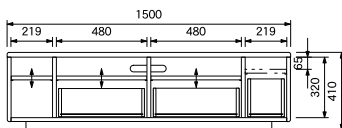

¥94,400

W1200×D450×H410

引出し内寸

W424×D320×H135 (有効 H150・180)

W263×D270×H185 (有効 H215・300)

引出し上部：棚板収納寸法

W480×D395×H100・130

W319×D320×H65

天板耐荷重 50kg

LOC-AV150 WAL

¥116,900

LOC-AV150 VN

¥108,500

W1500×D450×H410

引出し内寸

W424×D320×H135 (有効 H150・180)

W163×D270×H185 (有効 H215・300)

引出し上部：棚板収納寸法

W480×D395×H100・130

W219×D320×H65

天板耐荷重 60kg

LOC-AV180 WAL

¥126,600

LOC-AV180 VN

¥119,700

W1800×D450×H410

引出し内寸

W424×D320×H135 (有効 H150・180)

W313×D270×H185 (有効 H215・300)

引出し上部：棚板収納寸法

W480×D395×H100・130

W369×D320×H65