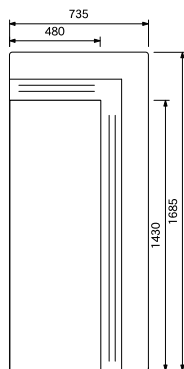

W735×D1685×H785 (SH400)

※本体・脚 別売商品

[LD ソファ右肘カバー]

LDII-CR-CV ☆ ¥20,700

LDII-BN- ( )

¥41,600

W1250×D735×H785 (SH400)

※本体・脚 別売商品

LDII-LS125- ( ) (受注生産)

¥31,900

W1250×D480×H400

※本体・脚 別売商品

[ロングスツールカバー]

LDII-LS125-CV ☆ ¥11,300

LDII-CL- ( )

¥61,300

W735×D1685×H785 (SH400)

※本体・脚 別売商品

[LD ソファ左肘カバー]

LDII-CL-CV ☆ ¥20,700

LDII-LS70- ( ) (受注生産)

¥21,300

W690×D480×H400

※本体・脚 別売商品