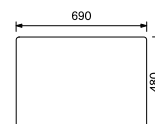

LDII-LS70- ( ) (受注生産)

¥21,300

W690×D480×H400

※本体・脚 別売商品

[スツールカバー]

LDII-LS70-CV ☆ ¥8,500