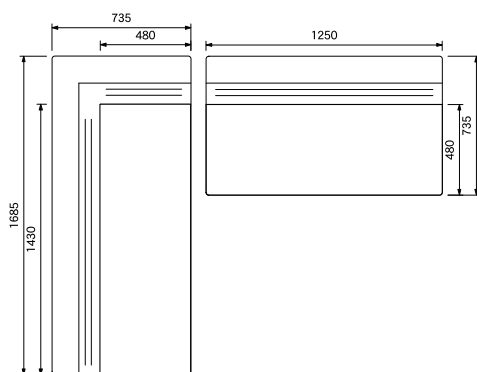

W735×D1685×H785 (SH400)

※本体・脚 別売商品

[LD ソファ右肘カバー]

LDII-CR-CV ☆ ¥20,700

LDII-BN- ( )

¥41,600

W1250×D735×H785 (SH400)

※本体・脚 別売商品