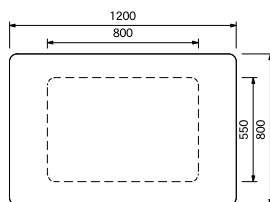

[ソファ脚]

LDSF-LEG-W150C CN

LDSF-LEG-W150C BR

¥5,000 (1セット4個)

W60×D60×H150

天然木 ラッカー塗装

※本体・脚 別売商品