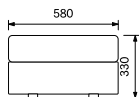

LUFT-LS60- ( )

¥28,200

W580×D580×H330

樹脂フット

[オットマンカバー]

LUFT-LS60-CV ☆ ¥14,100