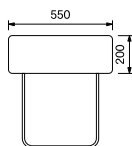

樹脂フット

[オットマンカバー]

LUFT-LS60-CV ☆ ¥14,100

LUFT-HR- ()

¥15,700

W550×D150×H200

ステンレス

[ヘッドレストカバー]