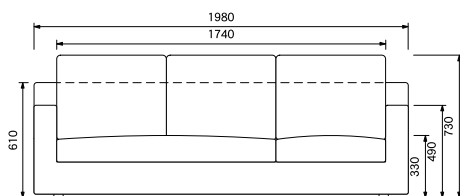

カラー：[張地] 04BE 04SB 04MB 04GY

素 材：[本体] ウェビングテープ S字スプリング
 [座クッション] フェザー ウレタンチップ ウレタンフォーム
 [背クッション] フェザー ウレタンチップ
 [張地] ポリエステル (手洗い可)

備 考：カバーは着せ替え可能。 ☆印は替えカバー (別売) です。
 カバーはクリーニング・洗濯により若干の縮みが生じます。

LUFT-SF3- ()

¥126,600

W1980×D880×H730

(SH330・AH490)

樹脂フット

[ソファ 3P カバー]

LUFT-SF3-CV ☆ ¥42,200

[ソファ脚]

SOFA-LEG-W100S ACN