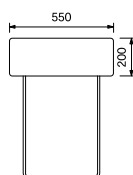

[ヘッドレストカバー]

HR03-CV ☆ ¥4,700