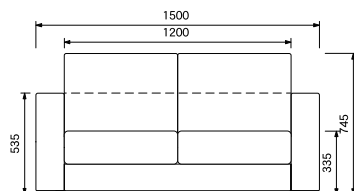

[ソファ 2P カバー]

MT-SF2-CV ☆ ¥27,500

88-LEG-W NA

88-LEG-W BR

88-LEG-W BK

¥6,600 (1セット4個)

W85×D85×H100

脚取付時 SH415 天然木

MT-RSF1- ( )

¥45,700

W900×D850×H745

(SH335・AH535)

樹脂フット