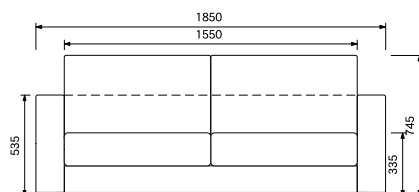

カラー：04BE 04SB 04MB 04DB 04BK 04GY 04GR 04RE

素材：[本体] ウェビングテープ S字スプリング

[背クッション] ウレタンチップ 化繊綿

[座クッション] ポケットコイル ウレタンフォーム

[張地] ポリエステル (手洗い可)

備考：カバーは着せ替え可能。 ☆印は替えカバー (別売) です。

カバーはクリーニング・洗濯により若干の縮みが生じます。

MT-RSF3- ( )

¥71,600

W1850×D850×H745

(SH335・AH535)

樹脂フット

[ソファ 3P カバー]

MT-SF3-CV ☆ ¥32,900

[ソファ脚]

33-LEG-W NA

33-LEG-W BR

33-LEG-W BK

¥6,600 (1セット4個)

W80×D80×H100

脚取付時 SH415 天然木

MT-RSF2- ( )

¥58,800

W1500×D850×H745

(SH335・AH535)

樹脂フット