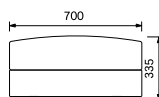

[オットマンカバー]

MT-LS70-CV ☆ ¥11,300

HR03- ( )

¥10,700

W550×D150×H200

ステンレス