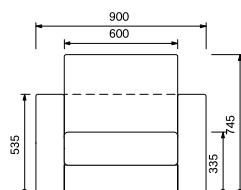

W85×D85×H100

脚取付時 SH415 天然木

MT-RSF1- ()

¥45,700

W900×D850×H745

(SH335・AH535)

樹脂フット

[ソファ 1P カバー]