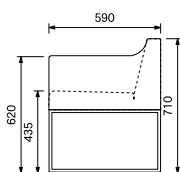

カラー：BK GY

素 材：ポリエステル（ドライクリーニング可）

備 考：カバーは着せ替え可能。

カバーはドライクリーニングにより若干の縮みが生じます。

ND013S- ()

¥38,800

W590×D590×H710 (SH435・AH620)

ステンレス

ND014W- ()

¥38,800

W570×D630×H720 (SH425・AH600)

天然木