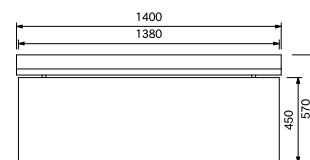

¥97,200

NORD-CBN140 OCN PBK

¥76,900

W1400×D570×H720(SH410)

[LD チェアベンチ 140 カバー]

NORD-BN140-CBN140-CV ★ ¥5,000

NORD-BN120 WAL PBK

¥46,600