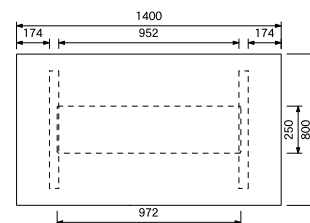

カラー：[木部] WAL OCN

[張地] PBK

[カバー] 19BE 19GY 19BL 19MB 19GR

素 材：[木部] <WAL> ウォルナット材 ウォルナット突板 オイルフィニッシュF☆☆☆☆

<OCN> オーク材 オイルフィニッシュF☆☆☆☆

[座クッション] ウレタンフォーム 化繊綿

[張地] PVC

[カバー] テフロン加工 ポリエステル (手洗い可)

備 考：カバーは取付可能。 ★印はカバー (別売) です。

カバーはクリーニング・洗濯により若干の縮みが生じます。

NORD-CL WAL PBK

¥98,500

NORD-CL OCN PBK

¥81,000

W1450×D570×H720(SH410)

[LD 片肘ベンチカバー]

NORD-CL-CR-CV ★ ¥5,000

NORD-CR WAL PBK

¥98,500

NORD-CR OCN PBK

¥81,000

W1450×D570×H720(SH410)

[LD 片肘ベンチカバー]

NORD-CL-CR-CV ★ ¥5,000

NORD-CBN120 WAL PBK

¥84,400

NORD-CBN120 OCN PBK

¥66,300

W1200×D570×H720(SH410)

[LD チェアベンチ 120 カバー]

NORD-BN-CBN-CV ★ ¥4,400

NORD-CBN140 WAL PBK

¥97,200

NORD-CBN140 OCN PBK

¥76,900

W1400×D570×H720(SH410)

[LD チェアベンチ 140 カバー]

NORD-BN140-CBN140-CV ★ ¥5,000

NORD-BN120 WAL PBK

¥46,600

NORD-BN120 OCN PBK

¥42,200

W1180×D450×H410

[LD ベンチ 120 カバー]

NORD-BN-CBN-CV ★ ¥4,400

NORD-BN140 WAL PBK

¥53,500

NORD-BN140 OCN PBK

¥48,800

W1380×D450×H410

[LD ベンチ 140 カバー]

NORD-BN140-CBN140-CV ★ ¥5,000

NORD-T120 WAL

¥88,800

NORD-T120 OCN

¥73,200

W1200×D800×H650

天板下収納寸法 H112

※脚部組立

NORD-T140 WAL

¥111,300

NORD-T140 OCN

¥84,400

W1400×D800×H650

天板下収納寸法 H112

※脚部組立