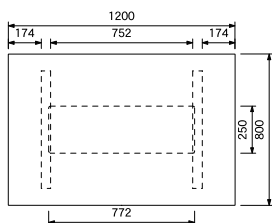

W1200×D800×H650

天板下収納寸法 H112

※脚部組立

NORD-T140 WAL

¥111,300

NORD-T140 OCN

¥84,400

W1400×D800×H650