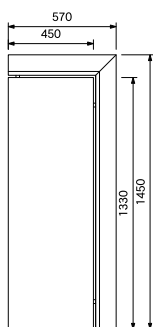

備 考：カバーは取付可能。 ★印はカバー (別売) です。

カバーはクリーニング・洗濯により若干の縮みが生じます。

NORD-CL WAL PBK

¥98,500

NORD-CL OCN PBK

¥81,000

W1450×D570×H720(SH410)

[LD 片肘ベンチカバー]

NORD-CL-CR-CV ★ ¥5,000

NORD-CR WAL PBK

¥98,500

NORD-CR OCN PBK

¥81,000

W1450×D570×H720(SH410)

[LD 片肘ベンチカバー]

NORD-CL-CR-CV ★ ¥5,000