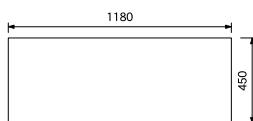

NORD-BN120 WAL PBK

¥46,600

NORD-BN120 OCN PBK

¥42,200

W1180×D450×H410

[LD ベンチ 120 カバー]

NORD-BN-CBN-CV ★ ¥4,400