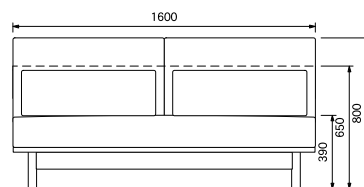

W1400×D950×H800(SH390)

[ソファ 140 カバー]

NORD-SF140-CV ☆ ¥19,700

NORD-SF160 WAL () (受注生産)

¥225,000

NORD-SF160 OCN () (受注生産)

¥196,900

W1600×D950×H800(SH390)