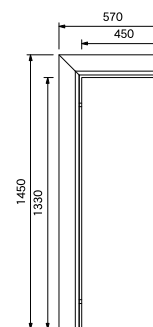

備 考：カバーは取付可能。 ★印はカバー (別売) です。

カバーはクリーニング・洗濯により若干の縮みが生じます。

NORD-CL WAL PBK

¥98,500

NORD-CL OCN PBK

¥81,000

W1450×D570×H720(SH410)

[LD 片肘ベンチカバー]

NORD-CL-CR-CV ★ ¥5,000

NORD-CR WAL PBK

¥98,500

NORD-CR OCN PBK

¥81,000

W1450×D570×H720(SH410)

[LD 片肘ベンチカバー]

NORD-CL-CR-CV ★ ¥5,000

NORD-CBN120 WAL PBK

¥84,400

NORD-CBN120 OCN PBK

¥66,300

W1200×D570×H720(SH410)

[LD チェアベンチ 120 カバー]

NORD-BN-CBN-CV ★ ¥4,400

NORD-CBN140 WAL PBK