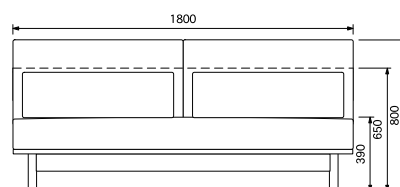

[ソファ 160 カバー]

NORD-SF160-CV ☆ ¥22,500

NORD-SF180 WAL ()

¥239,100

NORD-SF180 OCN ()

¥211,000

W1800×D950×H800(SH390)

[ソファ 180 カバー]