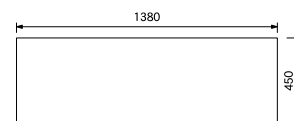

NORD-BN140 WAL PBK

¥53,500

NORD-BN140 OCN PBK

¥48,800

W1380×D450×H410

[LD ベンチ 140 カバー]

NORD-BN140-CBN140-CV ★ ¥5,000