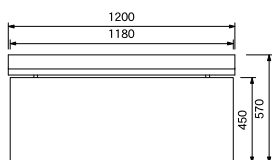

NORD-CBN120 WAL PBK

¥84,400

NORD-CBN120 OCN PBK

¥66,300

W1200×D570×H720(SH410)

[LD チェアベンチ 120 カバー]

NORD-BN-CBN-CV ★ ¥4,400

NORD-CBN140 WAL PBK