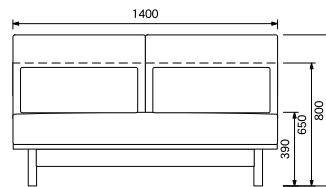

W1400×D950×H800(SH390)

[ソファ 140 カバー]

NORD-SF140-CV ☆ ¥19,700

NORD-SF160 WAL () (受注生産)

¥225,000

NORD-SF160 OCN () (受注生産)

¥196,900

W1600×D950×H800(SH390)