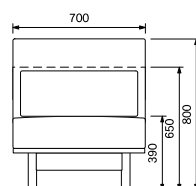

NORD-SF180-CV ☆ ¥25,400

NORD-C70 WAL ()

¥168,800

NORD-C70 OCN ()

¥145,000

W700×D1490×H800(SH390)

[シェーズロング 70 カバー]

NORD-C70-CV ☆ ¥14,100