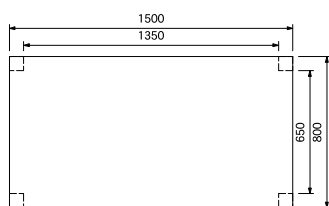

カラー：WAL

素 材：ウォルナット突板 ウレタン塗装F☆☆☆☆

備 考：脚部組立

OWL-T135 WAL

¥59,100

W1350×D800×H700

天板下有効寸法 H620

OWL-T150 WAL

¥66,300

W1500×D800×H700

天板下有効寸法 H620

OWL-T180 WAL

¥73,200

W1800×D800×H700

天板下有効寸法 H620