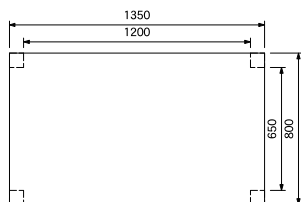

カラー：WAL

素 材：ウォルナット突板 ウレタン塗装F☆☆☆☆

備 考：脚部組立

OWL-T135 WAL

¥59,100

W1350×D800×H700

天板下有効寸法 H620

OWL-T150 WAL

¥66,300

W1500×D800×H700

天板下有効寸法 H620

OWL-T180 WAL

¥73,200

W1800×D800×H700

天板下有効寸法 H620