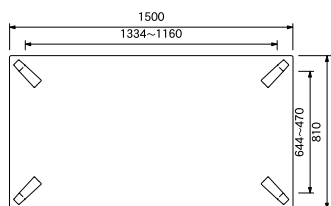

カラー：[木部] WAL OCN [張地] BE RE MB BK

素 材：[木部] <WAL> ウォルナット材 オイルフィニッシュ F☆☆☆☆

<OCN> オーク材 オイルフィニッシュ F☆☆☆☆

[張地] ポリエステル (手洗い可)

備 考：カバーは着せ替え可能。 ☆印は替えカバー (別売) です。

カバーはクリーニング・洗濯により若干の縮みが生じます。

PALETTA-T150 WAL

¥177,200

PALETTA-T150 OCN

¥112,500

W1500×D810×H700

※脚部組立

[アームチェア]

PALETTA-AC WAL ()

¥43,800

PALETTA-AC OCN ()

¥39,400

W545×D540×H800

(SH420・AH610)

[アームチェアカバー]

PALETTA-AC-CV ☆ ¥4,400