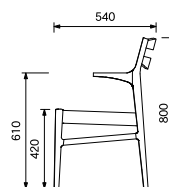

PALETTA-T150 OCN

¥112,500

W1500×D810×H700

※脚部組立

[アームチェア]

PALETTA-AC WAL ()

¥43,800

PALETTA-AC OCN ()

¥39,400

W545×D540×H800

(SH420・AH610)

[アームチェアカバー]

PALETTA-AC-CV ☆ ¥4,400