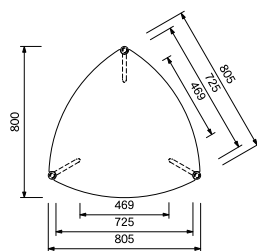

Panini-LT80LEG OCN

Panini-LT80LEG OBR

¥ 10,000

脚 ×3

※本体・脚 別売商品

組立時寸法 W805×D800×H385

天板下収納寸法 H80

Panini-LT120 OCN

組立時寸法 W1200×D540×H385

天板下収納寸法 H80