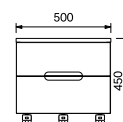

PASEO-LEGH OBR

¥70,400

W1100×D445×H525

※本体・脚 別売商品

組立時寸法

W1100×D450×H1705

PASEO-CH50 OCN

PASEO-CH50 OBR

¥56,300

W500×D415×H450

引出し内寸

W402×D320×H135（有効H152）

W402×D320×H135（有効H155）

キャスター

[脚ロータイプ]

PASEO-LEGL OCN

PASEO-LEGL OBR

¥56,300

W1100×D445×H325

※本体・脚 別売商品

組立時寸法

W1100×D450×H1505

PASEO-LS45 OCN

PASEO-LS45 OBR

¥35,400

W450×D350×H400

座面下収納寸法

W394×D300×H192

キャスター

[ロースツールカバー]

PASEO-LS45-CV ☆ ¥5,000

[インナーチェストハイタイプ]