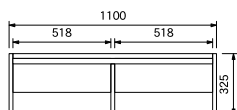

¥56,300

W500×D415×H450

引出し内寸

W402×D320×H135（有効H152）

W402×D320×H135（有効H155）

キャスター

[脚ロータイプ]

PASEO-LEGL OCN

PASEO-LEGL OBR

¥56,300

W1100×D445×H325

※本体・脚 別売商品

組立時寸法

W1100×D450×H1505

PASEO-LS45 OCN

PASEO-LS45 OBR

¥35,400

W450×D350×H400

座面下収納寸法

W394×D300×H192

キャスター

[ロースツールカバー]

PASEO-LS45-CV ☆ ¥5,000

[インナーチェストハイタイプ]

PASEO-IC55H OCN

PASEO-IC55H OBR

¥61,900

W515×D400×H390

引出し内寸

W415×D320×H60（有効H78）

W415×D320×H135（有効H164）

スライド棚×1