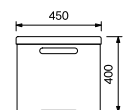

¥56,300

W500×D415×H450

引出し内寸

W402×D320×H135（有効H152）

W402×D320×H135（有効H155）

キャスター

[脚ロータイプ]

PASEO-LEGL OCN

PASEO-LEGL OBR

¥56,300

W1100×D445×H325

※本体・脚 別売商品

組立時寸法

W1100×D450×H1505

PASEO-LS45 OCN

PASEO-LS45 OBR

¥35,400

W450×D350×H400

座面下収納寸法

W394×D300×H192

キャスター

[ロースツールカバー]

PASEO-LS45-CV ☆ ¥5,000

[インナーチェストハイタイプ]

PASEO-IC55H OCN

PASEO-IC55H OBR

¥61,900

W515×D400×H390

引出し内寸

W415×D320×H60（有効H78）

W415×D320×H135（有効H164）

スライド棚×1