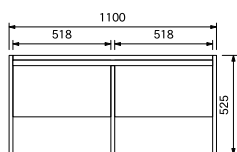

¥52,200

W515×D400×H190

引出し内寸

W415×D320×H60（有効H67）

スライド棚×1

スライド棚耐荷重5kg

[脚ハイタイプ]

PASEO-LEGH OCN

PASEO-LEGH OBR

¥70,400

W1100×D445×H525

※本体・脚 別売商品

組立時寸法

W1100×D450×H1705

PASEO-CH50 OCN

PASEO-CH50 OBR

¥56,300

W500×D415×H450

引出し内寸

W402×D320×H135（有効H152）

W402×D320×H135（有効H155）

キャスター

[脚ロータイプ]

PASEO-LEGL OCN