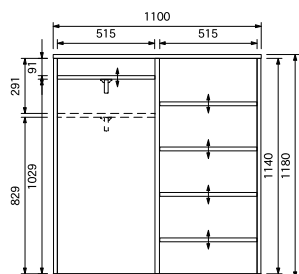

カラー：[木部] OCN OBR [張地] PBE [カバー] BE MB GR

素 材：[木部] オーク材 オーク突板 ウレタン塗装 F☆☆☆☆

[座クッション] ウレタンフォーム

[張地] PVC

[カバー] 撥水加工ポリエステル（ドライクリーニング可）

備 考：必ずPASEOシリーズの本体と脚を組合わせてご使用ください。

インナーチェストは本体に固定してご使用ください。

カバーは取付可能。 ☆印はカバー（別売）です。

カバーはドライクリーニングにより若干の縮みが生じます。

受注生産品の納期は60～90日です。

[本体]

PASEO-WR110 OCN

PASEO-WR110 OBR

¥168,800

W1100×D450×H1180

引戸1枚

スライドハンガー棚1枚

スライドハンガー耐荷重5kg

可動棚・スライドハンガー棚は

左右組替可能

※本体・脚 別売商品

[インナーチェストロータイプ]

PASEO-IC55L OCN

PASEO-IC55L OBR

¥52,200

W515×D400×H190

引出し内寸

W415×D320×H60（有効H67）

スライド棚×1

スライド棚耐荷重5kg

[脚ハイタイプ]

PASEO-LEGH OCN

PASEO-LEGH OBR

¥70,400

W1100×D445×H525

※本体・脚 別売商品

組立時寸法

W1100×D450×H1705