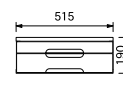

¥52,200

W515×D400×H190

引出し内寸

W415×D320×H60（有効H67）

スライド棚×1

スライド棚耐荷重5kg

[脚ハイタイプ]

PASEO-LEGH OCN

PASEO-LEGH OBR

¥70,400

W1100×D445×H525

※本体・脚 別売商品

組立時寸法

W1100×D450×H1705

PASEO-CH50 OCN

PASEO-CH50 OBR

¥56,300

W500×D415×H450

引出し内寸

W402×D320×H135（有効H152）

W402×D320×H135（有効H155）

キャスター

[脚ロータイプ]

PASEO-LEGL OCN