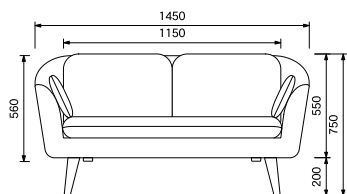

## POR-SF2- ( )

¥64,700

W1450×D850×H750

(SH420・AH585)

樹脂フット使用時 H570

(SH240・AH405)

樹脂フット

[ソファ 2P カバー]