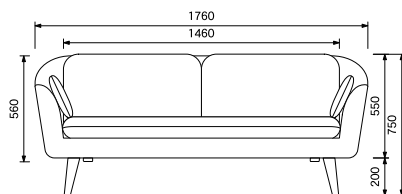

## POR-SF3- ( )

¥77,500

W1760×D850×H750

(SH420・AH585)

樹脂フット使用時 H570

(SH240・AH405)

樹脂フット

[ソファ 3P カバー]

## POR-SF2- ( )

¥64,700

W1450×D850×H750

(SH420・AH585)

樹脂フット使用時 H570

(SH240・AH405)

樹脂フット

[ソファ 2P カバー]