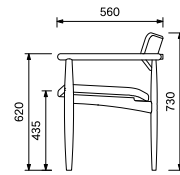

W1650×D840×H700

※脚部組立

[アームチェア]

POSA-AC VN ( )

POSA-AC VB ( )

¥47,900

W595×D560×H730

(SH435・AH620)

[アームチェアカバー]

POSA-AC-CV ☆ ¥5,700

POSA-T120R VN

POSA-T120R VB

¥98,500

W1200×D1200×H700

※脚部組立