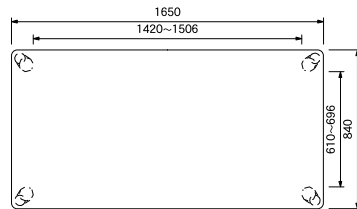

カラー：[木部] VN VB [張地] 14BE 14GY 14BL 14BK

素材：[木部] オーク材 ウレタン塗装 F☆☆☆☆

[張地] ポリエステル（手洗い可）

備考：カバーは着せ替え可能。 ☆印は替えカバー（別売）です。

カバーはクリーニング・洗濯により若干の縮みが生じます。

POSA-T165 VN

POSA-T165 VB

¥100,000

W1650×D840×H700

※脚部組立

[アームチェア]

POSA-AC VN ( )

POSA-AC VB ( )

¥47,900

W595×D560×H730

(SH435・AH620)