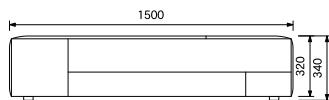

[ベンチ 120 カバー]

RCT-BN120-CV ☆ ¥11,300

RCT-BN150-( )

¥33,800

W1500×D480×H340

樹脂フット