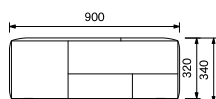

[ソファカバー]

RCT-SF3-CV ☆ ¥32,500

RCT-BN90-( )

¥24,100

W900×D480×H340

樹脂フット

[ベンチ 90 カバー]

RCT-BN90-CV ☆ ¥9,400