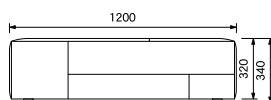

[ベンチ 90 カバー]

RCT-BN90-CV ☆ ¥9,400

RCT-BN120-( )

¥28,200

W1200×D480×H340

樹脂フット