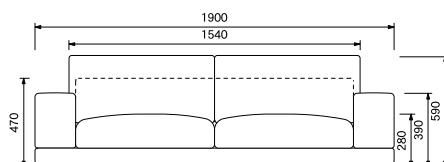

カラー：[張地] 〈帆布〉23BE 23BL 23GY 23KK

〈デニム〉DPW

[ソファ脚] WL CN

素材：[ソファ本体] ウェビングテープ S字スプリング ウレタンフォーム

[座・背クッション] フェザー シリコン化繊維 ウレタンフォーム

[ベンチ本体] ウレタンフォーム

[張地] 〈23生地〉コットン ポリエステル(手洗い可)

〈DPW〉コットン・コットン ポリエステル(手洗い可)

[脚] 天然木 ラッカー塗装

備考：カバーは着せ替え可能。☆印は替えカバー（別売）です。

カバーはクリーニング・洗濯により若干の縮みが生じます。

RCT-SF3-( )

¥108,500

W1900×D915×H590

(SH280・AH390)

樹脂フット

[ソファ脚]

RCT-LEG-W80S WL

RCT-LEG-W80S CN

¥4,400 (1セット4個)

W80×D80×H80

ソファ脚取付時 SH340

ベンチ脚取付時 SH400

天然木 ラッカー塗装

[ソファカバー]

RCT-SF3-CV ☆ ¥32,500

RCT-BN90-( )

¥24,100

W900×D480×H340

樹脂フット

[ベンチ 90 カバー]

RCT-BN90-CV ☆ ¥9,400

RCT-BN120-( )

¥28,200

W1200×D480×H340

樹脂フット

[ベンチ 120 カバー]

RCT-BN120-CV ☆ ¥11,300

RCT-BN150-( )

¥33,800

W1500×D480×H340

樹脂フット