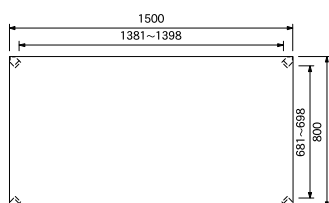

W1500×D800×H700

天板下有効寸法 H620

※脚部組立

[チェア・背面木製タイプ]

RIL-C OCN PBK

RIL-C OBR PBK

¥26,000

W440×D535×H760(SH420)

RIL-AV165 OCN

RIL-AV165 OBR

¥84,400

W1650×D420×H400

※脚取り外し時 H315

引出し内寸

W482×D220×H43 (有効 H50)

W460×D320×H135 (有効 H200)