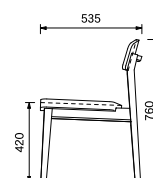

W1500×D800×H700

天板下有効寸法 H620

※脚部組立

[チェア・背面木製タイプ]

RIL-C OCN PBK

RIL-C OBR PBK

¥26,000

W440×D535×H760(SH420)

[チェアカバー]

RIL-C-CV ★ ¥2,200

RIL-SF3- ()

¥112,500

W1850×D865×H800

(SH410・AH550)

※本体・脚 別売商品

[ソファカバー]

RIL-AV165 OCN

RIL-AV165 OBR

¥84,400

W1650×D420×H400

※脚取り外し時 H315

引出し内寸

W482×D220×H43 (有効 H50)

W460×D320×H135 (有効 H200)