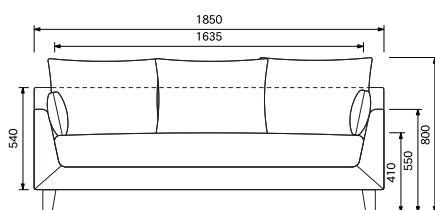

[チェア・背面木製タイプ]

RIL-C OCN PBK

RIL-C OBR PBK

¥26,000

W440×D535×H760(SH420)

[チェアカバー]

RIL-C-CV ★ ¥2,200

RIL-SF3- ( )

¥112,500

W1850×D865×H800

(SH410・AH550)

※本体・脚 別売商品

[ソファカバー]

RIL-SF3-CV ☆ ¥35,400

[チェア・背面ウレタンタイプ]

RIL-UC OCN PBK

RIL-UC OBR PBK

¥26,000

W440×D565×H760(SH420)

[チェアカバー]

RIL-UC-CV ★ ¥3,800

RIL-AV165 OCN

RIL-AV165 OBR

¥84,400

W1650×D420×H400

※脚取り外し時 H315

引出し内寸

W482×D220×H43 (有効 H50)

W460×D320×H135 (有効 H200)

天板耐荷重 60kg

棚板 ×1

※脚部組立