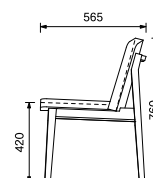

W1500×D800×H700

天板下有効寸法 H620

※脚部組立

[チェア・背面木製タイプ]

RIL-C OCN PBK

RIL-C OBR PBK

¥26,000

W440×D535×H760(SH420)

RIL-SF3-CV ☆ ¥35,400

[チェア・背面ウレタンタイプ]

RIL-UC OCN PBK

RIL-UC OBR PBK

¥26,000

W440×D565×H760(SH420)

[チェアカバー]

RIL-UC-CV ★ ¥3,800

RIL-AV165 OCN

RIL-AV165 OBR

¥84,400

W1650×D420×H400

※脚取り外し時 H315

引出し内寸

W482×D220×H43 (有効 H50)

W460×D320×H135 (有効 H200)