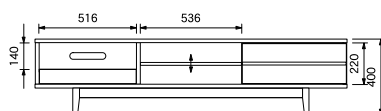

カラー：[木部] OCN OBR

[チェア張地] PBK

[ソファ張地・チェアカバー] 22BE 22BL 22GY

素 材：[木部] オーク材 オーク突板 ウレタン塗装 F☆☆☆☆

[ソファ本体] ウェビングテープ

[ソファ座クッション] ウレタンフォーム

[ソファ背・アームクッション] ウレタンチップ 化繊綿

[チェア張地] PVC

[ソファ張地・チェアカバー] ポリプロピレン（手洗い可）

備 考：ソファカバーは着せ替え可能。 ☆印は替えカバー（別売）です。

チェアカバーは取付可能。 ★印はカバー（別売）です。

カバーは洗濯により若干の縮みが生じます

ソファは必ず Rill シリーズの本体と脚を組み合わせてご使用ください。

RIL-T150 OCN

RIL-T150 OBR

¥64,700

W1500×D800×H700

天板下有効寸法 H620

※脚部組立

[チェア・背面木製タイプ]

RIL-C OCN PBK

RIL-C OBR PBK

¥26,000

W440×D535×H760(SH420)

[チェアカバー]

RIL-C-CV ★ ¥2,200

RIL-SF3- ( )

¥112,500

W1850×D865×H800

(SH410・AH550)

※本体・脚 別売商品

[ソファカバー]

RIL-SF3-CV ☆ ¥35,400

[チェア・背面ウレタンタイプ]

RIL-UC OCN PBK

RIL-UC OBR PBK

¥26,000

W440×D565×H760(SH420)

[チェアカバー]

RIL-UC-CV ★ ¥3,800

RIL-AV165 OCN

RIL-AV165 OBR

¥84,400

W1650×D420×H400

※脚取り外し時 H315

引出し内寸

W482×D220×H43 (有効 H50)

W460×D320×H135 (有効 H200)

天板耐荷重 60kg

棚板 ×1

※脚部組立

[ソファ脚]

SOFA-LEG-W120S OCN

SOFA-LEG-W120S OBR

¥11,300 (1セット4個)

W70×D70×H120

天然木 ウレタン塗装 (F☆☆☆☆)

※本体・脚 別売商品

RIL-LT110 OCN

RIL-LT110 OBR

¥41,000

W1100×D400×H400

天板下収納寸法 H118