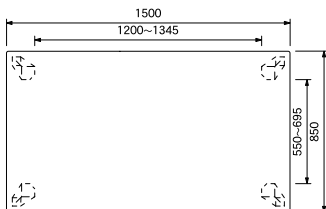

カラー：[木部] OCN VB [張地] 01SB 01LG 01OR 01GY  
 素材：[木部] オーク材 オーク突板 ウレタン塗装F☆☆☆☆  
 [張地] ポリエステル

RBN-T180 OCN  
 RBN-T180 VB  
 ¥73,200  
 W1800×D900×H700  
 ※脚部組立

[チェア]  
 RBN-C OCN ( )  
 RBN-C VB ( )  
 ¥26,900  
 W430×D550×H745 (SH420)

RBN-T150 OCN  
 RBN-T150 VB  
 ¥67,500  
 W1500×D850×H700  
 ※脚部組立

[アームチェア]  
 RBN-AC OCN ( )  
 RBN-AC VB ( )  
 ¥32,500  
 W530×D550×H745  
 (SH420・AH580～653)