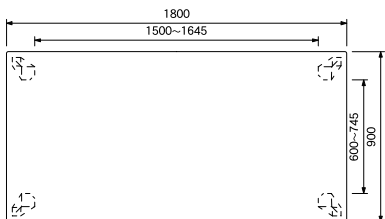

カラー：[木部] OCN VB [張地] 01SB 01LG 01OR 01GY  
 素材：[木部] オーク材 オーク突板 ウレタン塗装F☆☆☆☆  
 [張地] ポリエステル

RBN-T180 OCN  
 RBN-T180 VB  
 ¥73,200  
 W1800×D900×H700  
 ※脚部組立

[チェア]  
 RBN-C OCN ( )  
 RBN-C VB ( )  
 ¥26,900  
 W430×D550×H745 (SH420)

RBN-T150 OCN  
 RBN-T150 VB  
 ¥67,500  
 W1500×D850×H700  
 ※脚部組立

[アームチェア]  
 RBN-AC OCN ( )  
 RBN-AC VB ( )  
 ¥32,500  
 W530×D550×H745  
 (SH420・AH580～653)