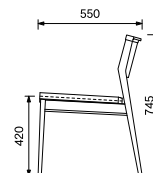

カラー：[木部] OCN VB [張地] 01SB 01LG 01OR 01GY  
 素材：[木部] オーク材 オーク突板 ウレタン塗装F☆☆☆☆  
 [張地] ポリエステル

RBN-T180 OCN  
 RBN-T180 VB  
 ¥73,200  
 W1800×D900×H700  
 ※脚部組立

[チェア]  
 RBN-C OCN ( )  
 RBN-C VB ( )  
 ¥26,900  
 W430×D550×H745 (SH420)

RBN-T150 OCN  
 RBN-T150 VB  
 ¥67,500  
 W1500×D850×H700  
 ※脚部組立

[アームチェア]  
 RBN-AC OCN ( )  
 RBN-AC VB ( )  
 ¥32,500  
 W530×D550×H745  
 (SH420・AH580～653)