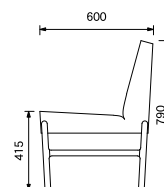

カラー：[木部]BCN [張地]12BE 12MB 12GY 12BL

素材：[木部]ブナ材 オイルフィニッシュF☆☆☆☆

[張地]ポリエステル リネン (手洗い可)

備考：カバーは着せ替え可能。 ☆印は替えカバー (別売) です。

カバーは洗濯により若干の縮みが生じます。

sabato-T160 BCN

¥84,400

W1600×D810×H680

※脚部組立

[チェア]

sabato-C BCN ()

¥33,800

W490×600×H790 (SH415)

[チェアカバー]

sabato-C-CV ☆ ¥12,900

sabato-CBN135 BCN ()

¥50,700

W1350×590×H670 (SH415)

[チェアベンチカバー]

sabato-CBN135-CV ☆ ¥18,500

[アームチェア]

sabato-AC BCN ()

¥36,600

W560×600×H790