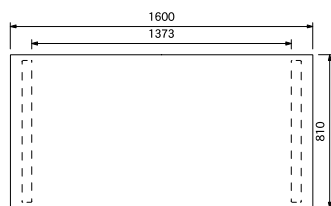

カラー：[木部]BCN [張地]12BE 12MB 12GY 12BL

素材：[木部]ブナ材 オイルフィニッシュF☆☆☆☆

[張地]ポリエステル リネン (手洗い可)

備考：カバーは着せ替え可能。 ☆印は替えカバー (別売) です。

カバーは洗濯により若干の縮みが生じます。

sabato-T160 BCN

¥84,400

W1600×D810×H680

※脚部組立

[チェア]

sabato-C BCN ()

¥33,800

W490×600×H790 (SH415)

[チェアカバー]

sabato-C-CV ☆ ¥12,900

sabato-CBN135 BCN ()

¥50,700

W1350×590×H670 (SH415)

[チェアベンチカバー]

sabato-CBN135-CV ☆ ¥18,500

[アームチェア]

sabato-AC BCN ()

¥36,600

W560×600×H790