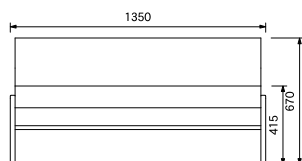

カラー：[木部]BCN [張地]12BE 12MB 12GY 12BL

素材：[木部]ブナ材 オイルフィニッシュF☆☆☆☆

[張地]ポリエステル リネン (手洗い可)

備考：カバーは着せ替え可能。 ☆印は替えカバー (別売) です。

カバーは洗濯により若干の縮みが生じます。

sabato-T160 BCN

¥84,400

W1600×D810×H680

※脚部組立

[チェア]

sabato-C BCN ()

¥33,800

W490×600×H790 (SH415)

[チェアカバー]

sabato-C-CV ☆ ¥12,900

sabato-CBN135 BCN ()

¥50,700

W1350×590×H670 (SH415)

[チェアベンチカバー]

sabato-CBN135-CV ☆ ¥18,500

[アームチェア]

sabato-AC BCN ()

¥36,600

W560×600×H790