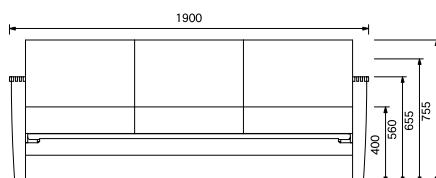

カバーはクリーニング・洗濯により若干の縮みが生じます。

SERA-SF3 WAL ( )

¥205,400

SERA-SF3 OCN ( )

¥180,000

W1900×D785×H755

(SH400・AH560)

[ソファ 3P カバー]

SERA-SF3-CV☆

¥31,000

SERA-SF2 WAL ( )

¥180,000

SERA-SF2 OCN ( )

¥151,900

W1520×D785×H755

(SH400・AH560)