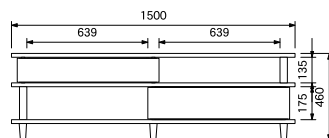

天然木 ウレタン塗装 F☆☆☆☆

SIESTA-SF1.5- ()

¥80,400

W1370×D790×H620

(SH260・AH380)

樹脂フット

[ソファ 1.5P カバー]

SIESTA-SF1.5-CV ☆ ¥25,400

SIESTA-AV150 BCN

¥89,400

W1500×D420×H460

引出し内寸

W614×D320×H85 (有効 115)

引出し内寸

W614×D320×H135 (有効 155)

天板耐荷重 60kg

SIESTA-LT110 BCN

¥55,000

W1080×D540×H390

引出し内寸

W307×D320×H34 (有効 45)