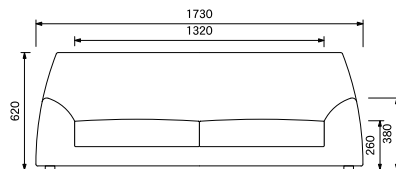

カバーはドライクリーニングにより若干の縮みが生じます。

※脚部組立

SIESTA-SF2.5- ()

¥93,800

W1730×D790×H620

(SH260・AH380)

樹脂フット

[ソファ 2.5P カバー]

SIESTA-AV150 BCN

¥89,400

W1500×D420×H460

引出し内寸

W614×D320×H85 (有効 115)

引出し内寸

W614×D320×H135 (有効 155)

天板耐荷重 60kg

SIESTA-LT110 BCN

¥55,000

W1080×D540×H390

引出し内寸

W307×D320×H34 (有効 45)