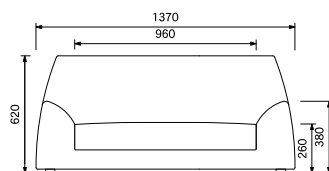

天然木 ウレタン塗装 F☆☆☆☆

SIESTA-SF1.5- ()

¥80,400

W1370×D790×H620

(SH260・AH380)

樹脂フット

[ソファ 1.5P カバー]

SIESTA-SF1.5-CV ☆ ¥25,400

SIESTA-AV150 BCN

¥89,400

W1500×D420×H460

引出し内寸

W614×D320×H85 (有効 115)

引出し内寸

W614×D320×H135 (有効 155)

天板耐荷重 60kg

SIESTA-LT110 BCN

¥55,000

W1080×D540×H390

引出し内寸

W307×D320×H34 (有効 45)