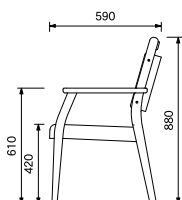

カラー：[木部] OCN OBR [張地] PBR
[カバー] 07BE 07LG 07BL 07RE 07DB 07GY

素 材：[木部] オーク材 ウレタン塗装F☆☆☆☆

[張地] PVC

[カバー] ポリエステル（手洗い可）

備 考：カバーは取付可能。 ☆印はカバー（別売）です。

カバーは洗濯により若干の縮みが生じます。

受注生産品の納期は60～90日です。

[アームチェア]

STA-AC OCN PBR

STA-AC OBR PBR

¥55,000

W580×D590×H880（SH420・AH610）

[アームチェアカバー]

STA-AC-CV ☆ ¥5,000