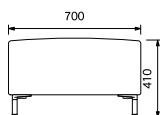

[オットマンカバー]

TNK-LS70-CV ☆ ¥7,900