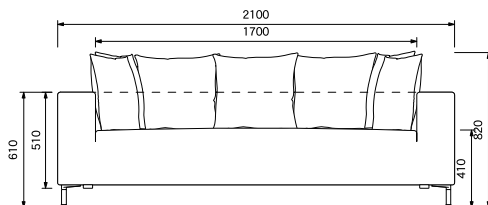

カラー：[張地]11IV 11MB 11BL 11GY [木部]ON WB

素 材：[ソファ本体]ウェビングテープ S字スプリング

[座クッション]ウレタンフォーム 化繊綿

[背クッション]低反発ウレタンチップ 化繊綿

[張地]ポリエステル アクリル (手洗い可)

[脚]スチール

[アームテーブル]天然木人工突板 ウレタン塗装

備 考：カバーは着せ替え可能。 ☆印は替えカバー (別売) です。

カバーはクリーニング・洗濯により若干の縮みが生じます。

※脚部組立

TNK-SF3- ( )

¥128,200

W2100×D900×H820

(SH410・AH610)

樹脂フット使用時 H720

(SH310・AH510)

樹脂フット

背クッション7個

TNK-AT ON

TNK-AT WB

¥5,700

W235×D400×H70

[ソファ 3P カバー]

TNK-SF3-CV ☆ ¥41,000

TNK-SF2L- ( )

¥104,100

W1700×D900×H820

(SH410・AH610)

樹脂フット使用時 H720

(SH310・AH510)

樹脂フット

背クッション5個