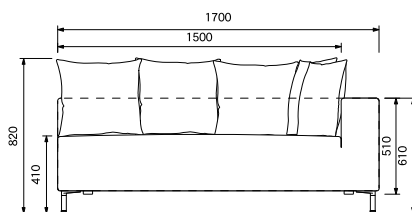

[ソファ 2P 右肘カバー]

TNK-SF2R-CV ☆ ¥31,000

TNK-LS70- ( )

¥33,800

W700×D700×H410

樹脂フット使用時 H310

樹脂フット

[オットマンカバー]

TNK-LS70-CV ☆ ¥7,900