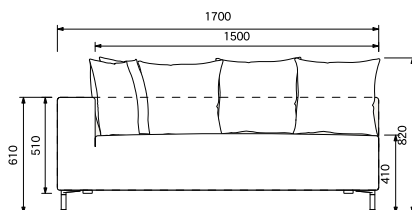

TNK-SF2L- ()

¥104,100

W1700×D900×H820

(SH410・AH610)

樹脂フット使用時 H720

(SH310・AH510)

樹脂フット

背クッション5個

[ソファ 2P 左肘カバー]

TNK-SF2L-CV ☆ ¥31,000

TNK-SF2R- ()

¥104,100

W1700×D900×H820

(SH410・AH610)

樹脂フット使用時 H720

(SH310・AH510)