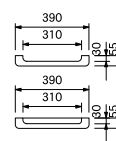

TS-MG40 OCN

¥4,400

W390×D55×H20

[アーム]

TS-AR OCN

¥18,500

T30×D790×H550

1 枚