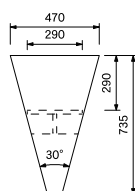

TS-HK OCN

¥2,200 (1 セット 2 個)

W40×D40×H45

[サイドテーブル]

TS-ST50 OCN

¥25,400

W470×D735×H200

天板下収納寸法 H160

[サイドテーブル]

TS-ST25 OCN

¥18,500

W220×D390×H380

天板下収納寸法 H340