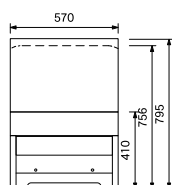

TS-MG40 OCN

¥4,400

W390×D55×H20

[アーム]

TS-AR OCN

¥18,500

T30×D790×H550

1 枚

TS-HK OCN

¥2,200 (1 セット 2 個)

W40×D40×H45

[サイドテーブル]

TS-ST50 OCN

¥25,400

W470×D735×H200

天板下収納寸法 H160

[サイドテーブル]

TS-ST25 OCN

¥18,500

W220×D390×H380

天板下収納寸法 H340