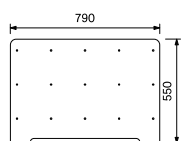

TS-MG40 OCN

¥4,400

W390×D55×H20

[アーム]

TS-AR OCN

¥18,500

T30×D790×H550

1 枚

TS-HK OCN

¥2,200 (1 セット 2 個)

W40×D40×H45

[サイドテーブル]

TS-ST50 OCN

¥25,400

W470×D735×H200

天板下収納寸法 H160

[サイドテーブル]

TS-ST25 OCN

¥18,500

W220×D390×H380

天板下収納寸法 H340