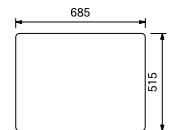

TET-SF1- ( )

¥29,700

W685×D685×H670 (SH410)

※本体・脚 別売商品

[LD ソファ 1P カバー]

TET-SF1-CV ☆ ¥11,300

TET-LS70- ( )

¥20,700

W685×D515×H410

※本体・脚 別売商品

[オットマンカバー]

TET-LS70-CV ☆ ¥8,500

[クッション]

CS02- ( )

¥8,500 (1セット同色2個)

W580×D380×H135