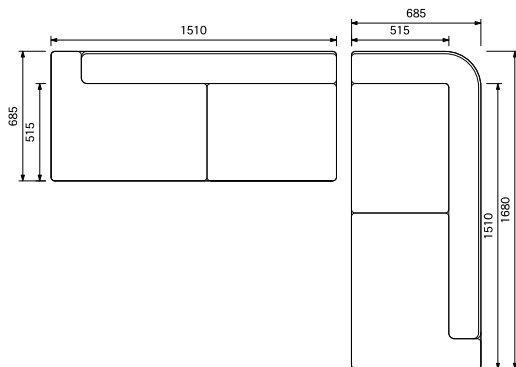

TET-BNR- ( )

¥55,000

W1510×D685×H670 (SH410)

※本体・脚 別売商品

[LD ベンチ右カバー]

TET-BNR-CV ☆ ¥19,700

TET-CL- ( )

¥64,100

W1680×D685×H670 (SH410)

※本体・脚 別売商品

[LD ソファ左肘カバー]

TET-CL-CV ☆ ¥22,500

TET-CNR120- ( )

¥74,700

W1185×D1185×H670 (SH410)

※本体・脚 別売商品