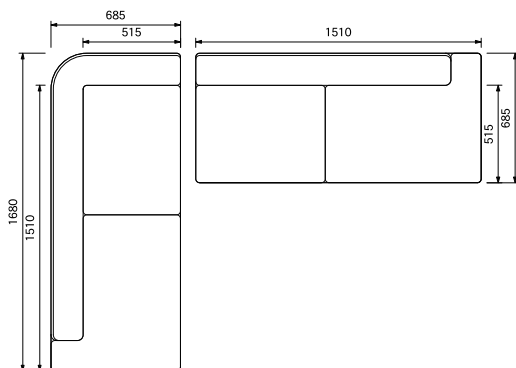

備考：カバーは着せ替え可能。☆印は替えカバー（別売）です。

カバーはクリーニング・洗濯により若干の縮みが生じます。

※脚部組立

ソファは必ず TETTO シリーズの本体と脚を組合わせてご使用ください。

TET-CR- ( )

¥64,100

W1680×D685×H670 (SH410)

※本体・脚 別売商品

[LD ソファ右肘カバー]

TET-CR-CV ☆ ¥22,500

TET-BNL- ( )

¥55,000

W1510×D685×H670 (SH410)

※本体・脚 別売商品

[LD ベンチ左カバー]

TET-BNL-CV ☆ ¥19,700

TET-BNR- ( )

¥55,000

W1510×D685×H670 (SH410)

※本体・脚 別売商品

[LD ベンチ右カバー]

TET-BNR-CV ☆ ¥19,700

TET-CL- ( )

¥64,100

W1680×D685×H670 (SH410)

※本体・脚 別売商品

[LD ソファ左肘カバー]

TET-CL-CV ☆ ¥22,500

TET-CNR120- ( )

¥74,700

W1185×D1185×H670 (SH410)

※本体・脚 別売商品