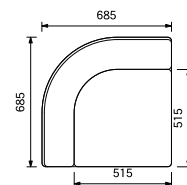

W1680×D685×H670 (SH410)

※本体・脚 別売商品

[LD ソファ左肘カバー]

TET-CL-CV ☆ ¥22,500

TET-CNR120- ( )

¥74,700

W1185×D1185×H670 (SH410)

※本体・脚 別売商品

[LD コーナーソファ 120 カバー]

TET-CNR120-CV ☆ ¥22,500

TET-CNR70- ( )

¥46,600

W685×D685×H670 (SH410)

※本体・脚 別売商品

[LD コーナーソファ 70 カバー]

TET-CNR70-CV ☆ ¥15,700