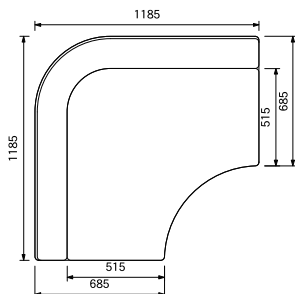

TET-BNR- ( )

¥55,000

W1510×D685×H670 (SH410)

※本体・脚 別売商品

[LD ベンチ右カバー]

TET-BNR-CV ☆ ¥19,700

TET-CL- ( )

¥64,100

W1680×D685×H670 (SH410)

※本体・脚 別売商品

[LD ソファ左肘カバー]

TET-CL-CV ☆ ¥22,500

TET-CNR120- ( )

¥74,700

W1185×D1185×H670 (SH410)

※本体・脚 別売商品

[LD コーナーソファ 120 カバー]

TET-CNR120-CV ☆ ¥22,500

TET-CNR70- ( )

¥46,600

W685×D685×H670 (SH410)

※本体・脚 別売商品

[LD コーナーソファ 70 カバー]

TET-CNR70-CV ☆ ¥15,700