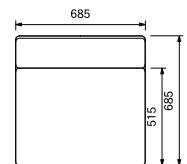

TET-SF1- ( )

¥29,700

W685×D685×H670 (SH410)

※本体・脚 別売商品

[LD ソファ 1P カバー]

TET-SF1-CV ☆ ¥11,300

TET-LS70- ( )

¥20,700

W685×D515×H410

※本体・脚 別売商品

[オットマンカバー]

TET-LS70-CV ☆ ¥8,500

[クッション]

CS02- ( )

¥8,500 (1セット同色2個)

W580×D380×H135