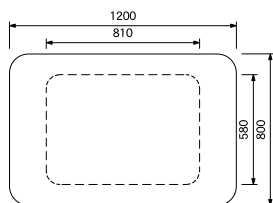

TET-LFT120 MWT
TET-LFT120 MBM
¥64,700
W1200×D800×H570～750
ガス圧式昇降