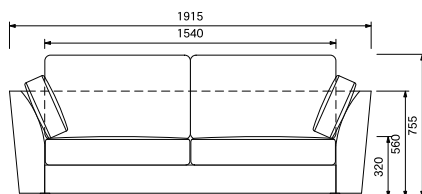

¥106,900

W1915×D835×H755

(SH320・AH560)

樹脂フット

[ソファ 3P カバー]

VT-SF3-CV ☆ ¥36,600

[ソファ脚]

SOFA-LEG-W100S ACN