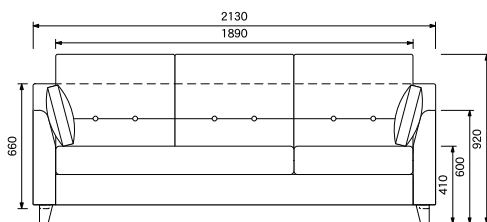

カラー：06BE 06GY 06OR 06RE 06GR 06DB 06MB 06BK

ツートン 06MB-BE 06BK-GY

素材：[本体] ウェビングテープ

[座クッション] ウレタンフォーム

[背クッション] ウレタンフォーム 化繊綿 ウレタンチップ

[アームクッション] 化繊綿 ウレタンチップ

[張地] ポリエステル (手洗い可)

[脚] 天然木 ラッカー塗装

備考：カバーは着せ替え可能。 ☆印は替えカバー (別売) です。

カバーはクリーニング・洗濯により若干の縮みが生じます。

※脚部組立

【ノーマルタイプ】

WLT-SF3- ( )

¥106,300

W2130×D920×H920

(SH410・AH600)

樹脂フット使用時 H840

(SH330・AH520)

樹脂フット

[ソファ 3P カバー]

WLT-SF3-CV ☆ ¥41,000

WLT-ALS75- ( )

¥31,900

W750×D630×H720 (SH410)

樹脂フット使用時 H640 (SH330)

樹脂フット