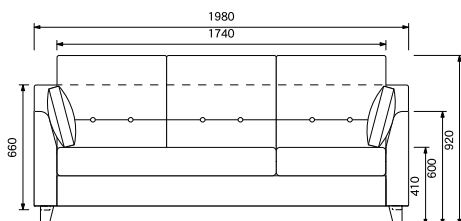

樹脂フット使用時 H840

(SH330・AH520)

樹脂フット

[ソファ 198 カバー]

WLT-SF198-CV ☆ ¥36,600

WLT-ALS70- ()

¥30,400

W700×D580×H720 (SH410)