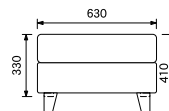

[オットマン 65 カバー]

WLT-LS65-CV ☆ ¥5,000