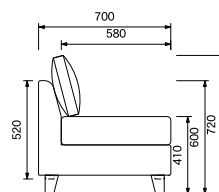

樹脂フット使用時 H840

(SH330・AH520)

樹脂フット

[ソファ 198 カバー]

WLT-SF198-CV ☆ ¥36,600

WLT-ALS70- ()

¥30,400

W700×D580×H720 (SH410)

樹脂フット使用時 H640 (SH330)

樹脂フット

[アーム付オットマン 70 カバー]

WLT-ALS70-CV ☆ ¥10,700

WLT-LS60- ()

¥20,700

W580×D580×H410

樹脂フット使用時 H330