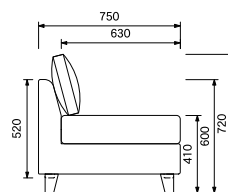

樹脂フット使用時 H840

(SH330・AH520)

樹脂フット

[ソファ 3P カバー]

WLT-SF3-CV ☆ ¥41,000

WLT-ALS75- ()

¥31,900

W750×D630×H720 (SH410)

樹脂フット使用時 H640 (SH330)

樹脂フット

[アーム付オットマン 75 カバー]

WLT-ALS75-CV ☆ ¥10,700

WLT-LS65- ()

¥21,300

W630×D630×H410

樹脂フット使用時 H330