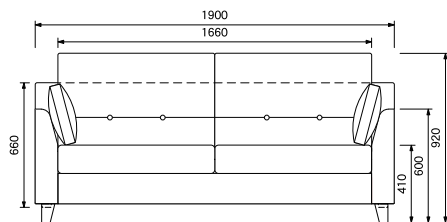

WLT-SF2.5- ( )

¥94,400

W1900×D920×H920

(SH410・AH600)

樹脂フット使用時 H840

(SH330・AH520)

樹脂フット

[ソファ 2.5P カバー]

WLT-SF2.5-CV ☆ ¥36,600