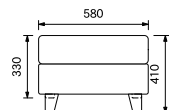

樹脂フット使用時 H640 (SH330)

樹脂フット

[アーム付オットマン 70 カバー]

WLT-ALS70-CV ☆ ¥10,700

WLT-LS60- ()

¥20,700

W580×D580×H410

樹脂フット使用時 H330

樹脂フット

[オットマン 60 カバー]

WLT-LS60-CV ☆ ¥5,000

WLT-SF2.5- ()

¥94,400

W1900×D920×H920

(SH410・AH600)

樹脂フット使用時 H840